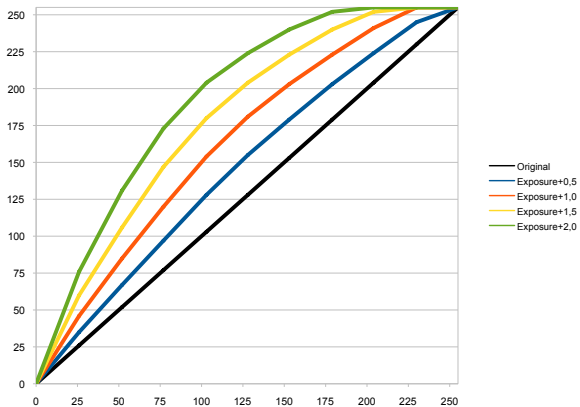

Lightroom exposure, RGB values

Lightroom brightness, RGB values

Lightroom exposure, gamma corrected values

Lightroom brightness, gamma corrected values